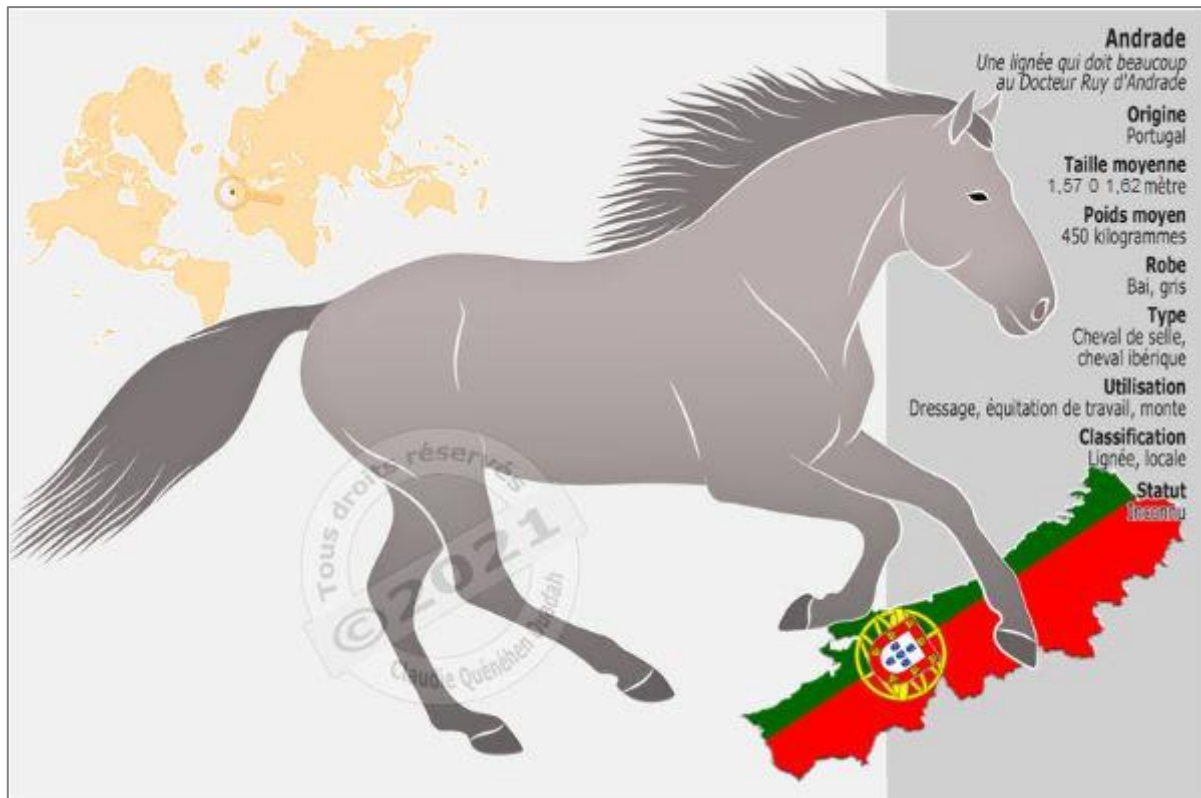

UNICA FEAL D'IR est une jument de **Pure Race Lusitanienne**. Elle possède **50% de la lignée Andrade** (FSA) et **un peu de la lignée VEIGA** (MTV) par son **père IN FOLIO** sorti en **dressage en 2004**.

Le **Lusitanien** est une race de chevaux de selle **d'origine portugaise** et la **lignée Andrade** est issue de l'**Alter Real**, une **race rare** originaire du **Portugal**.

Le **Docteur Ruy d'Andrade**, éleveur incontournable de l'Alter Real en Espagne, a donné son nom à la **lignée Andrade**. Son fils, **Fernando Sommer d'Andrade**, naisseur du **grand-père d'UNICA FEAL D'IR**, est l'un des **fondateurs d'APSL (Appellation Pur-sang lusitanien)** et cet ingénieur est l'un des principaux **moteurs de la lignée lusitanienne**.

La race lusitanienne doit beaucoup à la famille Andrade qui contribue avec passion depuis trois générations à la connaissance, au développement et à la diffusion du cheval lusitanien, et en particulier de la lignée Andrade.

La **lignée VEIGA** produit des **chevaux agiles et vifs**, utilisés en **tauromachie** alors la **lignée ANDRADE** produit des **chevaux de grande taille et athlétiques**.

Le cheval ibérique de la lignée est **obéissant et attentif, fort, courageux et audacieux** à la **crinière épaisse** et la **queue fournie**. Sa tête présente un **profil rectiligne ou convexe**, son **encolure est musclée**, sa **croupe est arrondie** et ses **membres sont secs**.