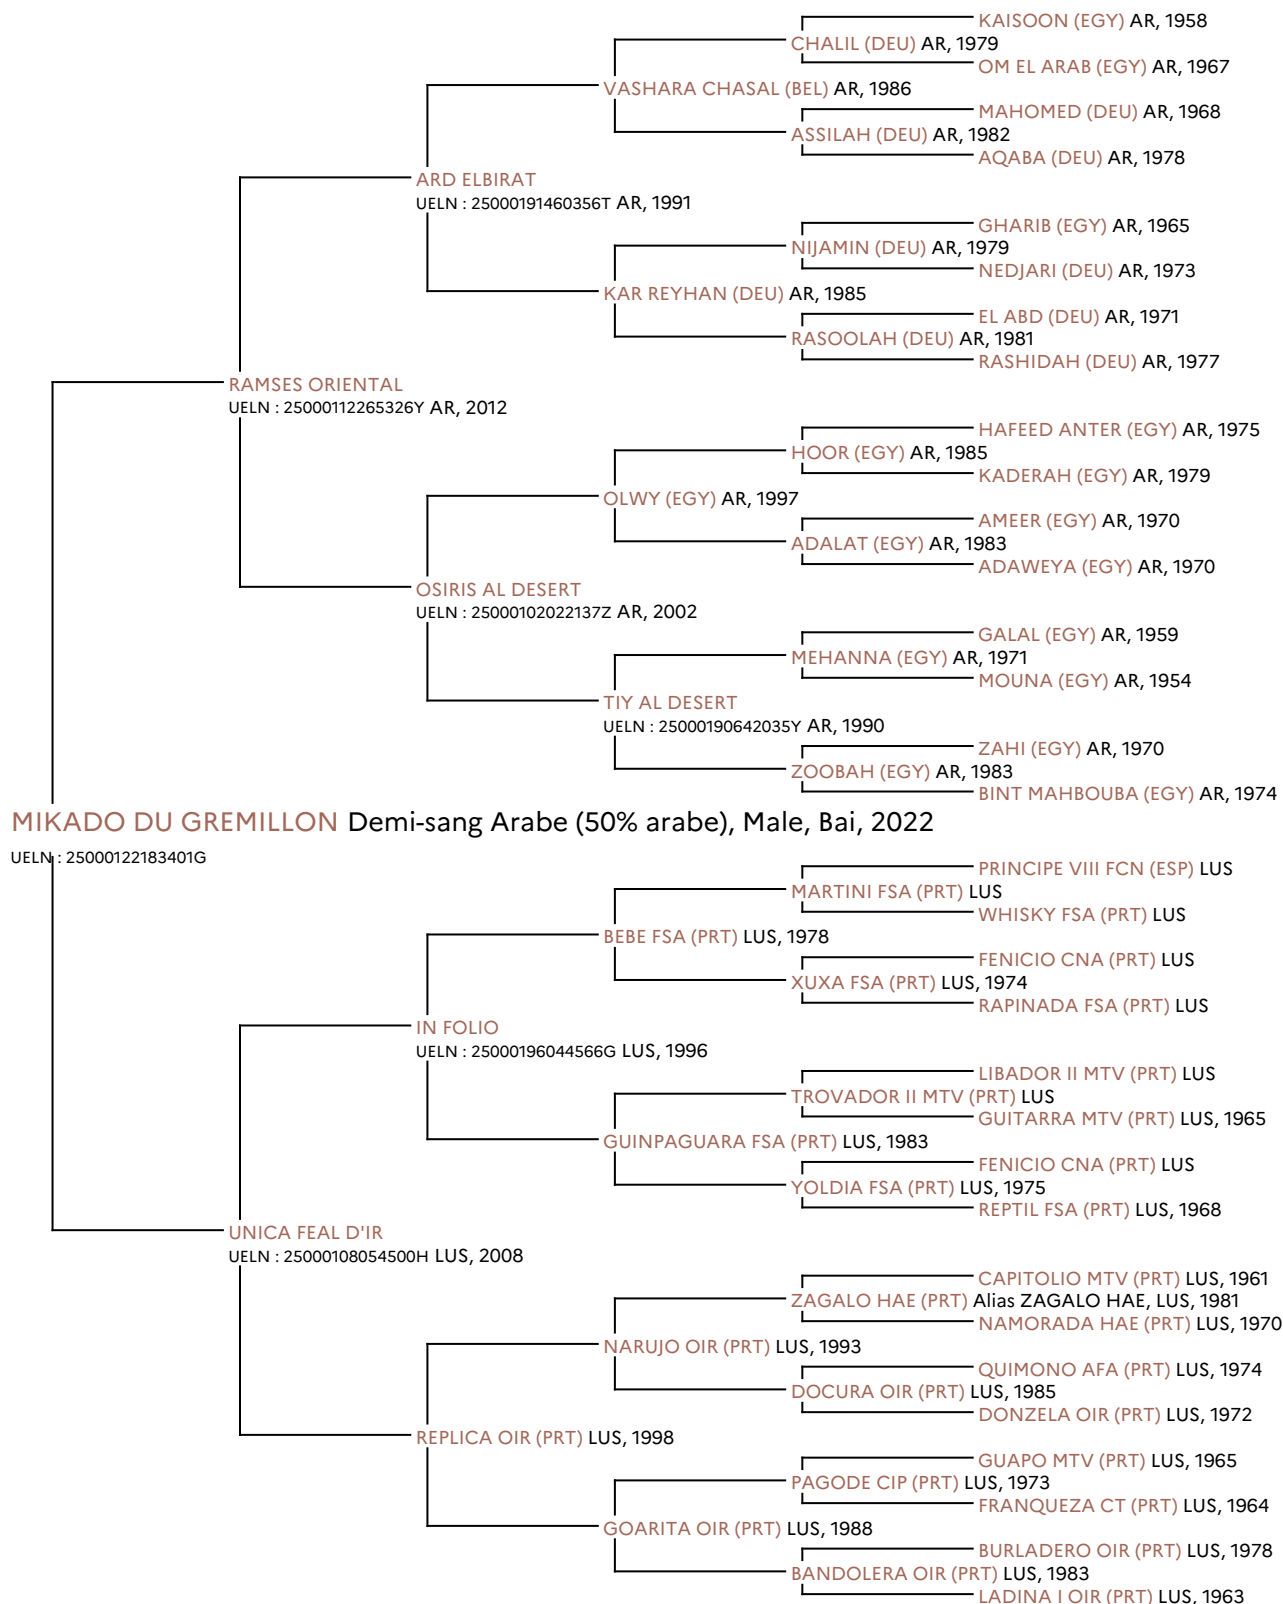

Pedigree 5 générations

établi à partir de celui de MIKADO DU GREMILLON en attendant l'identification sous la mère

OZ DU GREMILLON

Coefficient de consanguinité : 0%
Légende : Ancêtre majeur de la population
Ancêtre commun

Ce cheval n'a pas d'ancêtres communs dans les 5 premières générations de sa généalogie, il est toutefois possible que son coefficient de consanguinité ne soit pas nul si des ancêtres communs existent au-delà de la 5ème génération